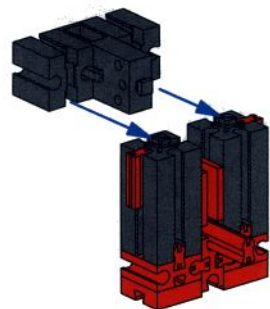

Taschentuchspender

1