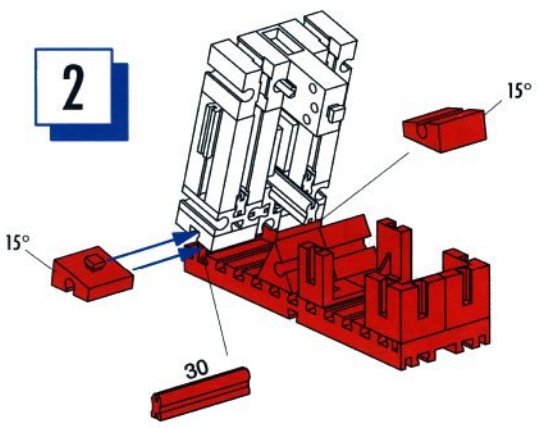

Taschentuchspender

1

2

3

4

Deckel
↑ öffnen
↓ schließen

3

5

6