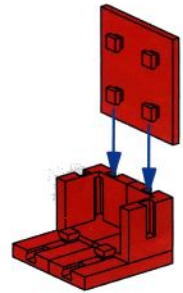

Ein 20-Cent-Stück ist nötig, um ein Päckchen „ziehen“ zu können: der Münzprüfer sorgt dafür, dass andere Münzen nicht funktionieren. Dies geht über einen Taster und eine Lichtschranke. Erst wenn beide Sensoren aktiviert wurden (die Münze drückt den Taster während die Lichtschranke prüft, ob das Geldstück tatsächlich durchgefallen ist), fährt ein Motor das Päckchen ins Ausgabefach.

fischertechnik

Taschentuchspender

1

2

3

4

Deckel
 ↑ öffnen
 ↓ schließen

3

5

6

7

8

Einzelteilübersicht

 108 227	1 x	 32 330	2 x	 36 293	2 x	 37 869	2 x
 31 010	2 x	 32 850	2 x	 36 294	6 x	 38 216	3 x
 31 011	2 x	 32 854	2 x	 36 297	5 x	 38 240	8 x
 31 060	12 x	 32 859	1 x	 36 298	3 x	 38 241	10 x
 31 061	6 x	 32 879	30 x	 36 299	6 x	 38 242	1 x
 31 336	16 x	 32 881	20 x	 36 323	2 x	 38 244	2 x
 31 337	16 x	 32 882	12 x	 36 532	2 x	 38 245	2 x
 31 360	1 x	 32 958	1 x	 36 920	2 x	 38 246	5 x
 31 426	2 x	 35 049	5 x	 36 921	4 x	 38 248	2 x
 31 436	2 x	 35 053	7 x	 36 950	3 x	 38 259	1 x
 31 981	2 x	 35 076	2 x	 37 237	8 x	 38 423	4 x
 31 982	10 x	 35 084	1 x	 37 238	4 x	 38 428	6 x
 32 064	7 x	 35 129	2 x	 37 272	1 x	 38 464	2 x
 32 233	1 x	 35 602	1 x	 37 351	3 x		
 32 263	1 x	 35 969	5 x	 37 468	5 x		
 32 293	1 x	 36 134	1 x	 37 783	3 x		