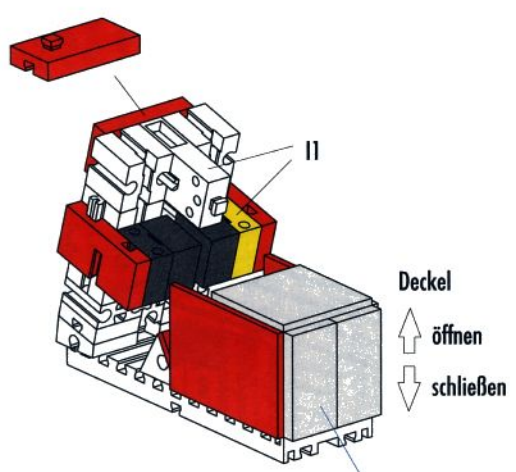

Ein 20-Cent-Stück ist nötig, um ein Päckchen „ziehen“ zu können: der Münzprüfer sorgt dafür, dass andere Münzen nicht funktionieren. Dies geht über einen Taster und eine Lichtschranke. Erst wenn beide Sensoren aktiviert wurden (die Münze drückt den Taster während die Lichtschranke prüft, ob das Geldstück tatsächlich durchgefallen ist), fährt ein Motor das Päckchen ins Ausgabefach.

fischertechnik

Taschentuchspender

1

2

3

4

Deckel
 ↑ öffnen
 ↓ schließen

3

5

6

7

8

Einzelteilübersicht

 108 227	1 x	 32 330	2 x	 36 293	2 x	 37 869	2 x
 31 010	2 x	 32 850	2 x	 36 294	6 x	 38 216	3 x
 31 011	2 x	 32 854	2 x	 36 297	5 x	 38 240	8 x
 31 060	12 x	 32 859	1 x	 36 298	3 x	 38 241	10 x
 31 061	6 x	 32 879	30 x	 36 299	6 x	 38 242	1 x
 31 336	16 x	 32 881	20 x	 36 323	2 x	 38 244	2 x
 31 337	16 x	 32 882	12 x	 36 532	2 x	 38 245	2 x
 31 360	1 x	 32 958	1 x	 36 920	2 x	 38 246	5 x
 31 426	2 x	 35 049	5 x	 36 921	4 x	 38 248	2 x
 31 436	2 x	 35 053	7 x	 36 950	3 x	 38 259	1 x
 31 981	2 x	 35 076	2 x	 37 237	8 x	 38 423	4 x
 31 982	10 x	 35 084	1 x	 37 238	4 x	 38 428	6 x
 32 064	7 x	 35 129	2 x	 37 272	1 x	 38 464	2 x
 32 233	1 x	 35 602	1 x	 37 351	3 x		
 32 263	1 x	 35 969	5 x	 37 468	5 x		
 32 293	1 x	 36 134	1 x	 37 783	3 x		