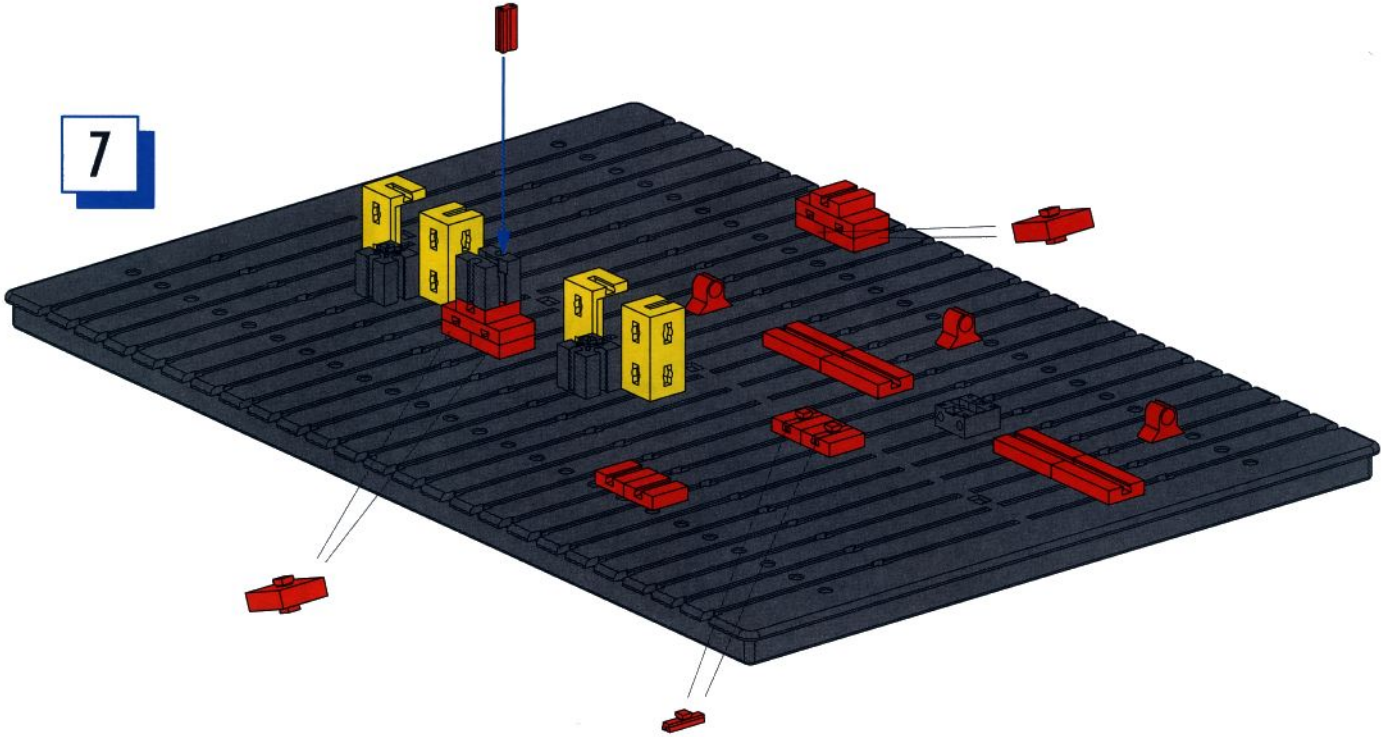

Ein 20-Cent-Stück ist nötig, um ein Päckchen „ziehen“ zu können: der Münzprüfer sorgt dafür, dass andere Münzen nicht funktionieren. Dies geht über einen Taster und eine Lichtschranke. Erst wenn beide Sensoren aktiviert wurden (die Münze drückt den Taster während die Lichtschranke prüft, ob das Geldstück tatsächlich durchgefallen ist), fährt ein Motor das Päckchen ins Ausgabefach.

fischertechnik

Taschentuchspender

1

2

3

4

Deckel
 ↑ öffnen
 ↓ schließen

3

5

6

7

8

Einzelteilübersicht

 108 227	1 x	 32 330	2 x	 36 293	2 x	 37 869	2 x
 31 010	2 x	 32 850	2 x	 36 294	6 x	 38 216	3 x
 31 011	2 x	 32 854	2 x	 36 297	5 x	 38 240	8 x
 31 060	12 x	 32 859	1 x	 36 298	3 x	 38 241	10 x
 31 061	6 x	 32 879	30 x	 36 299	6 x	 38 242	1 x
 31 336	16 x	 32 881	20 x	 36 323	2 x	 38 244	2 x
 31 337	16 x	 32 882	12 x	 36 532	2 x	 38 245	2 x
 31 360	1 x	 32 958	1 x	 36 920	2 x	 38 246	5 x
 31 426	2 x	 35 049	5 x	 36 921	4 x	 38 248	2 x
 31 436	2 x	 35 053	7 x	 36 950	3 x	 38 259	1 x
 31 981	2 x	 35 076	2 x	 37 237	8 x	 38 423	4 x
 31 982	10 x	 35 084	1 x	 37 238	4 x	 38 428	6 x
 32 064	7 x	 35 129	2 x	 37 272	1 x	 38 464	2 x
 32 233	1 x	 35 602	1 x	 37 351	3 x		
 32 263	1 x	 35 969	5 x	 37 468	5 x		
 32 293	1 x	 36 134	1 x	 37 783	3 x		